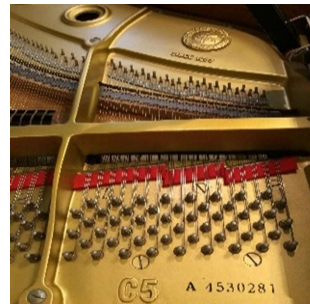

立て看板台(小)

用紙寸法  
W340×H880×D400

ホール案内板

1カ所  
420×H150

ピアノ（スタインウェイ）1台

ヤマハ（C5）

ピアノイス（背無）1台

ピアノイス（背無）1台