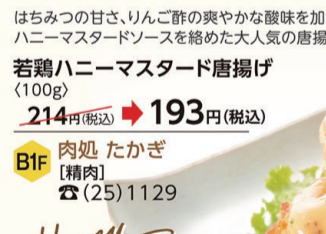

1F 湘南創菓 菊穂
【和菓子】 ☎(22)1841

はちみつのやさしい風味が特長です。
不揃い はちみつパウム
(1個) 180円(税込)

2F 無印良品 500
【生活雑貨】 ☎(20)5740

北海道産小麦、国産卵卵を使用
した、個包装のかすてらです。
蜂蜜かすてら
(1袋) 520円(税込)

B1F 太子堂
【菓子】 ☎(23)2763

国内産ピーナッツバターと国産
ハチミツをミックス。パンやヨー
グルトに加えてリッチな朝食を…。
ピーナッツハニー
(1個) 1,620円(税込)

1F 芳甘菓 豆芳
【落花生・豆菓子】 ☎(23)8167

健康維持に毎日スプーン1杯!優れた抗菌効果
のマヌカハニー。
Manuka Health マヌカハニー
(250g-) 3,240円(税込) ~

4F MARUTAJIY HAUSKA
【ヨーロッパ雑貨・ウェア】 ☎(20)5627

ラスカ平塚限定

幻のチーズカステルマーニョをご堪能ください!
ハニーローストナッツと
カステルマーニョのピッツァ
アマゾンカカオニブを添えて
ランチセット +400円(税込)
1,780円(税込)

6F Amalfi WHITE GARDEN
【イタリア料理&BBQ】 ☎(74)5661

ほんのり甘いのはちみつとじゃがいもが相性バツ
グン!やみつきになる美味しさです。是非一度
ご賞味ください。
ハニーマスタードのジャーマンポテト
(100g) 380円(税込)

B1F Delica 肉の石川
【惣菜・弁当】 ☎(23)2939

はちみつの甘さ、りんご酢の爽やかな酸味を加えた
ハニーマスタードソースを絡めた大人気の唐揚げです。
若鶏ハニーマスタード唐揚げ
(100g) 214円(税込) → 193円(税込)